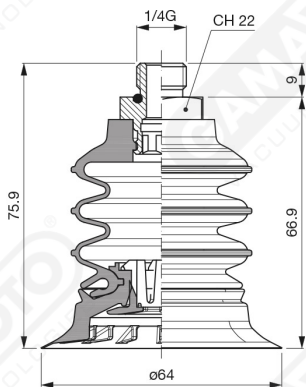

Nei supporti disponibili, vi è la possibilità d'integrare un filtro a rete in acciaio INOX e la valvola autoescludente per il controllo flusso del vuoto.

**Art. VES 64 35**

**Art. VES 64 00**

**Art. VES 64 20**

**Art. VES 64 70 ÷ 73**

**Art. VES 64 70**  
con filtro

**Art. VES 64 73**  
senza filtro

**Art. VES 64 74**

**Art. VES 64 76**

**Art. VES 64 80**  
con filtro

**Art. VES 64 83**  
senza filtro

**Art. VES 64 80 ÷ 83**