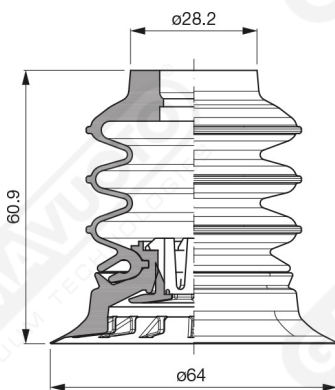

Nei supporti disponibili, vi è la possibilità d'integrare un filtro a rete in acciaio INOX e la valvola autoescludente per il controllo flusso del vuoto.

**Art. VES 64 35**

**Art. VES 64 00**

**Art. VES 64 20**