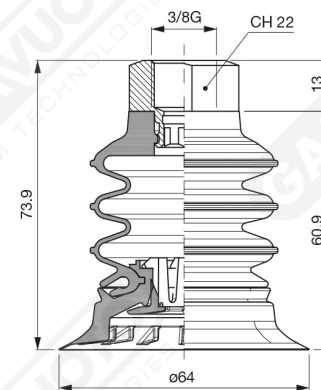

Nei supporti disponibili, vi è la possibilità d'integrare un filtro a rete in acciaio INOX e la valvola autoescludente per il controllo flusso del vuoto.

**Art. VES 64 35**

**Art. VES 64 00**

**Art. VES 64 20**

**Art. VES 64 70 ÷ 73**

**Art. VES 64 70**  
con filtro

**Art. VES 64 73**  
senza filtro

**Art. VES 64 74**

**Art. VES 64 76**

**Art. VES 64 80**  
con filtro

**Art. VES 64 83**  
senza filtro

**Art. VES 64 80 ÷ 83**

**Art. VES 64 84**

**Art. VES 64 86**

**Art. VES 64 90**

con filtro

**Art. VES 64 93**

senza filtro

**Art. VES 64 90 ÷ 93**

**Art. VES 64 94**