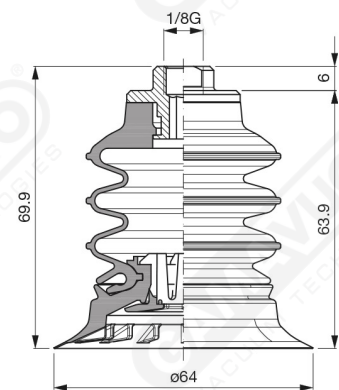

## Ventose a soffietto serie VES 64

Le ventose della serie VES sono studiate per essere la soluzione migliore alla movimentazione di sacchetti in plastica e in altri materiali.

Sono composte da due parti separate montate tra loro. Il labbro morbido in silicone garantisce alla ventosa un'ottima presa sulle superfici deformabili, mentre il corpo a più soffietti di maggior durezza garantisce un'ottima resistenza alle sollecitazioni.

Nei supporti disponibili, vi è la possibilità d'integrare un filtro a rete in acciaio INOX e la valvola autoescludente per il controllo flusso del vuoto.

**Art. VES 64 35**

**Art. VES 64 00**

**Art. VES 64 20**