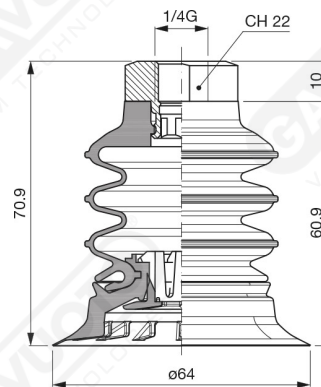

Nei supporti disponibili, vi è la possibilità d'integrare un filtro a rete in acciaio INOX e la valvola autoescludente per il controllo flusso del vuoto.

**Art. VES 64 35**

**Art. VES 64 00**

**Art. VES 64 20**

**Art. VES 64 70 ÷ 73**

**Art. VES 64 70**  
con filtro

**Art. VES 64 73**  
senza filtro

**Art. VES 64 74**

**Art. VES 64 76**

**Art. VES 64 80**  
con filtro

**Art. VES 64 83**  
senza filtro

**Art. VES 64 80 ÷ 83**