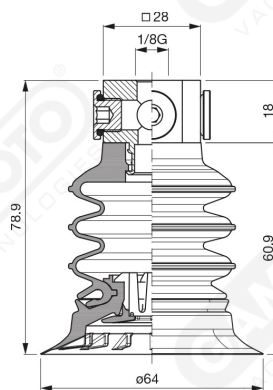

Nei supporti disponibili, vi è la possibilità d'integrare un filtro a rete in acciaio INOX e la valvola autoescludente per il controllo flusso del vuoto.

**Art. VES 64 35**

**Art. VES 64 00**

**Art. VES 64 20**