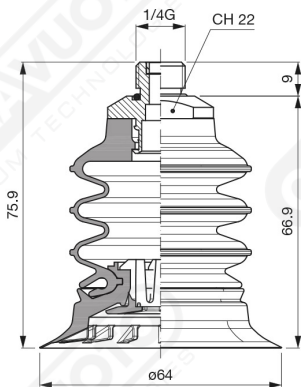

Nei supporti disponibili, vi è la possibilità d'integrare un filtro a rete in acciaio INOX e la valvola autoescludente per il controllo flusso del vuoto.

**Art. VES 64 35**

**Art. VES 64 00**

**Art. VES 64 20**

**Art. VES 64 70 ÷ 73**

**Art. VES 64 70**  
con filtro

**Art. VES 64 73**  
senza filtro

**Art. VES 64 74**

**Art. VES 64 76**

**Art. VES 64 80**  
con filtro

**Art. VES 64 83**  
senza filtro

**Art. VES 64 80 ÷ 83**