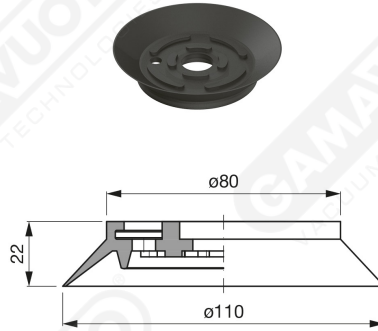

Ventose a disco serie VDSF 111

Art. VDSF 111 45

cod.

øA

VDSF 111 42

3/8"

VDSF 111 43

1/2"