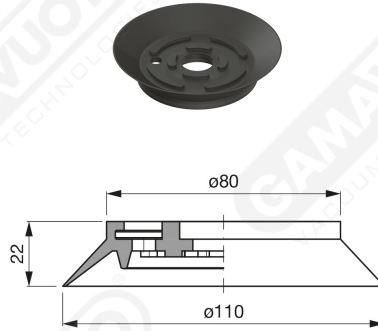

Ventose a disco serie VDSF 111

Art. VDSF 111 45

cod.

$\varnothing A$

VDSF 111 42

3/8"

VDSF 111 43

1/2"