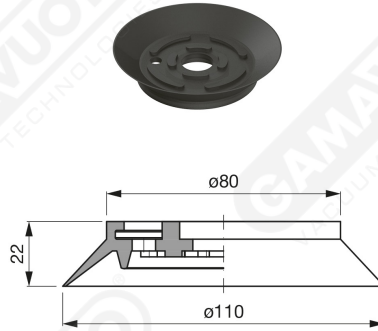

Ventose a disco serie VDSF 111

Art. VDSF 111 45

cod.

ϕA

VDSF 111 42

3/8"

VDSF 111 43

1/2"