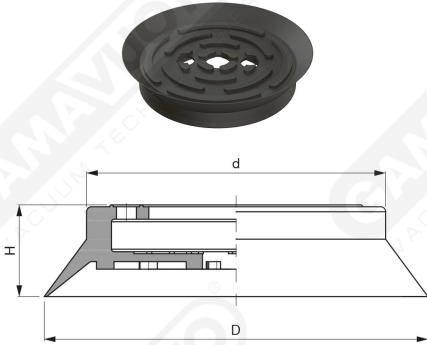

Ventose a disco serie VDSB 150 - 350

Art. VDSB 150 ÷ 350 - 45

Art.	D	d	H
VDSB 150 45	154	120	37
VDSB 200 45	204	170	44
VDSB 250 45	254	220	44
VDSB 300 45	306	272	47
VDSB 350 45	358	324	47

Art. VDSB 150 ÷ 350 - 42 ÷ 43

Art.	D	ø	H	H1	+ Supporto
VDSB 150 42	154	1/2"	48	40	SUFVDSB15042
VDSB 150 43	154	3/4"	48	40	SUFVDSB15043
VDSB 200 42	204	1/2"	55	47	SUFVDSB20042
VDSB 200 43	204	3/4"	55	47	SUFVDSB20043
VDSB 250 42	254	1/2"	55	47	SUFVDSB25042
VDSB 250 43	254	3/4"	55	47	SUFVDSB25043
VDSB 300 42	306	1/2"	58	50	SUFVDSB30042
VDSB 300 43	306	3/4"	58	50	SUFVDSB30043
VDSB 350 42	358	1/2"	58	50	SUFVDSB35042
VDSB 350 43	358	3/4"	58	50	SUFVDSB35043