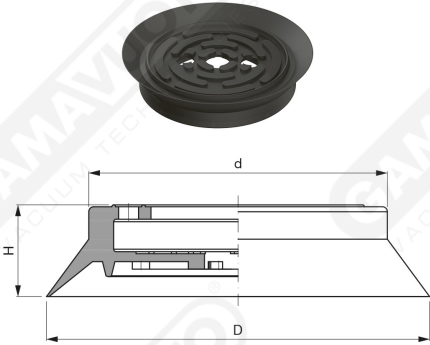

Ventose a disco serie VDSB 151 - 351

Art. VDSB 151 ÷ 351 - 45

Art.	D	d	H
VDSB 151 45	154	120	37
VDSB 201 45	204	170	44
VDSB 251 45	254	220	44
VDSB 301 45	306	272	47
VDSB 351 45	358	324	47

Art. VDSB 151 ÷ 351 - 42 ÷ 43

Art.	D	ø	H	H1	+ Supporto
VDSB 151 42	154	1/2"	48	40	SUFVDSB15142
VDSB 151 43	154	3/4"	48	40	SUFVDSB15143
VDSB 201 42	204	1/2"	55	47	SUFVDSB20142
VDSB 201 43	204	3/4"	55	47	SUFVDSB20143
VDSB 251 42	254	1/2"	55	47	SUFVDSB25142
VDSB 251 43	254	3/4"	55	47	SUFVDSB25143
VDSB 301 42	306	1/2"	58	50	SUFVDSB30142
VDSB 301 43	306	3/4"	58	50	SUFVDSB30143
VDSB 351 42	358	1/2"	58	50	SUFVDSB35142
VDSB 351 43	358	3/4"	58	50	SUFVDSB35143