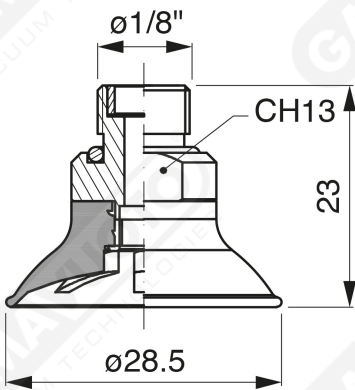

Ventose sferiche con raggi - Serie GF

Art. GF 30 45

Art. GF 30 00

Art. GF 30 20

Art. GF 30 60 ÷ 64

Art. GF 30 60
con filtro

Art. GF 30 61
con filtro e valvola

Art. GF 30 63
senza filtro

Art. GF 30 64
con valvola senza filtro

Art. GF 30 90 ÷ 93

Art. GF 30 90
con filtro

Art. GF 30 91
con valvola

Art. GF 30 93
senza filtro