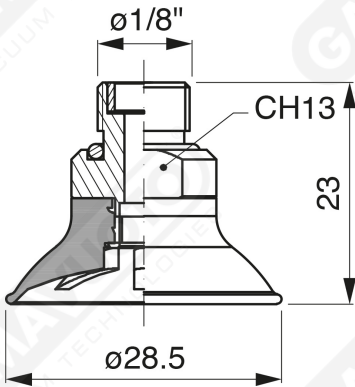

Ventose sferiche con raggi - Serie GF

Art. GF 30 45

Art. GF 30 00

Art. GF 30 20

Art. GF 30 60 ÷ 64

Art. GF 30 60
con filtro

Art. GF 30 61
con filtro e valvola

Art. GF 30 63
senza filtro

Art. GF 30 64
con valvola senza filtro

Art. GF 30 90 ÷ 93

Art. GF 30 90
con filtro

Art. GF 30 91
con valvola

Art. GF 30 93
senza filtro