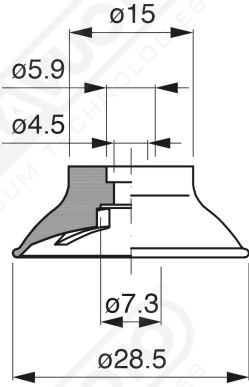

Ventose sferiche con raggi - Serie GF

Art. GF 30 45

Art. GF 30 00

Art. GF 30 20

Art. GF 30 60 ÷ 64

Art. GF 30 60
con filtro

Art. GF 30 61
con filtro e valvola

Art. GF 30 63
senza filtro

Art. GF 30 64
con valvola senza filtro

Art. GF 30 90 ÷ 93

Art. GF 30 90
con filtro

Art. GF 30 91
con valvola

Art. GF 30 93
senza filtro