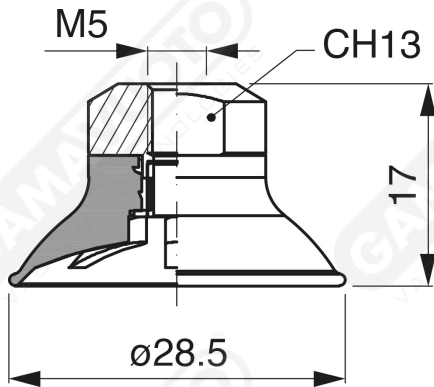

Ventose sferiche con raggi - Serie GF

Art. GF 30 45

Art. GF 30 00

Art. GF 30 20

Art. GF 30 60 ÷ 64

Art. GF 30 60
con filtro

Art. GF 30 61
con filtro e valvola

Art. GF 30 63
senza filtro

Art. GF 30 64
con valvola senza filtro

Art. GF 30 90 ÷ 93

Art. GF 30 90
con filtro

Art. GF 30 91
con valvola

Art. GF 30 93
senza filtro