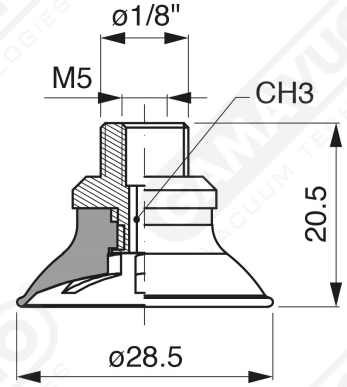

Ventose sferiche con raggi - Serie GF

Art. GF 30 45

Art. GF 30 00

Art. GF 30 20

Art. GF 30 60 ÷ 64

Art. GF 30 60
con filtro

Art. GF 30 61
con filtro e valvola

Art. GF 30 63
senza filtro

Art. GF 30 64
con valvola senza filtro

Art. GF 30 90 ÷ 93

Art. GF 30 90
con filtro

Art. GF 30 91
con valvola

Art. GF 30 93
senza filtro