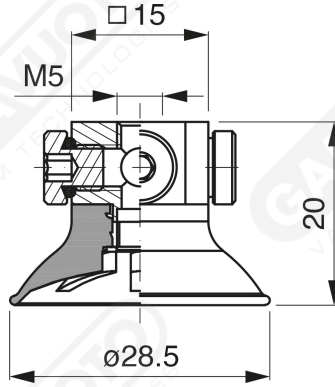

Ventose sferiche con raggi - Serie GF

Art. GF 30 45

Art. GF 30 00

Art. GF 30 20

Art. GF 30 60 ÷ 64

Art. GF 30 60
con filtro

Art. GF 30 61
con filtro e valvola

Art. GF 30 63
senza filtro

Art. GF 30 64
con valvola senza filtro

Art. GF 30 90 ÷ 93

Art. GF 30 90
con filtro

Art. GF 30 91
con valvola

Art. GF 30 93
senza filtro