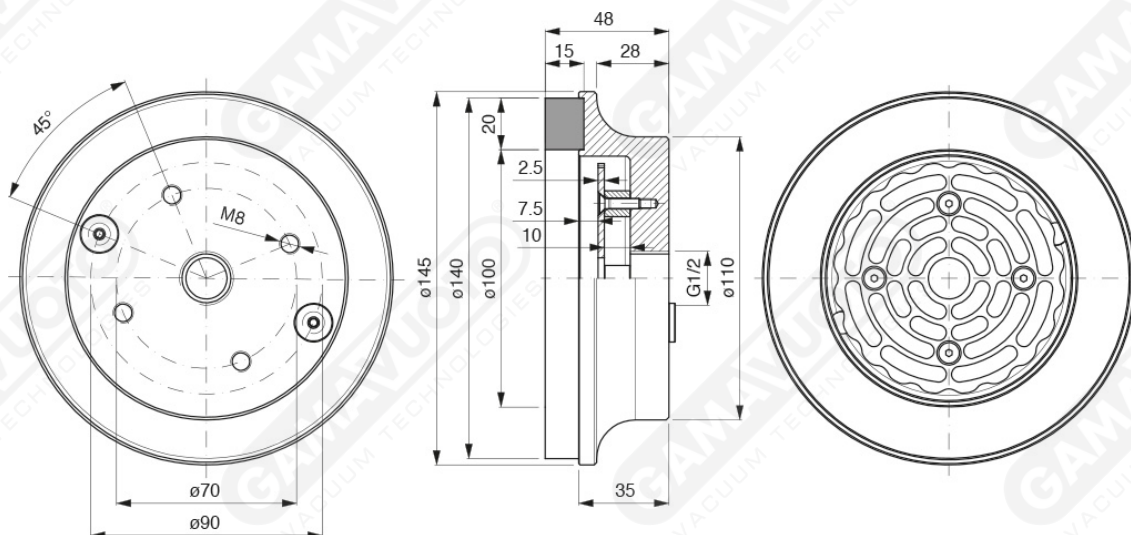

Ventosa - Serie VPM 140

La nuova ventosa serie VPM 140 è stata studiata per il sollevamento e la movimentazione di sacchi. Grazie al labbro in mousse viene garantita un'ottima presa, inoltre la sua griglia interna impedisce la chiusura del foro di aspirazione rendendola particolarmente adatta al suo scopo.

Art. VPM 140