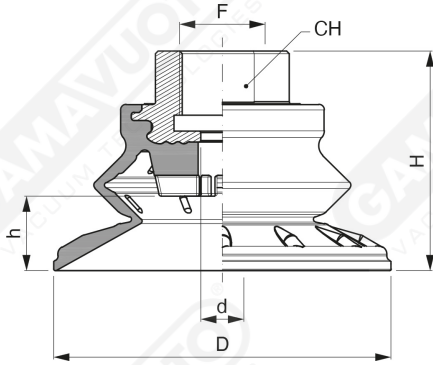

Ventose a soffietto - Serie VTBL

Art. VTBLA

Art.	D	d	F	H	CH	h
VTBLA 32	32	6	1/4"	28	17	9
VTBLA 42	42	6	1/4"	29	17	10
VTBLA 52	52	8	3/8"	37	22	11,5
VTBLA 63	63	8	3/8"	41,5	22	14,5
VTBLA 85	85	8	3/8"	35	22	22

Art. VTBLB

Art.	D	d	F	H	CH	CH1	h
VTBLB 32	35	6	3/8"	44	17	22	9
VTBLB 42	45	6	3/8"	44	17	22	10
VTBLB 52	55	8	1/4"	42	22	19	11,5
VTBLB 63	65	8	1/4"	46,5	22	19	14,5
VTBLB 85	85	8	1/4"	55	22	19	22

Art. VTBLC

Art.	D	d	F	H	CH	CH1	h
VTBLC 32	35	6	1/4"	28	17	6	9
VTBLC 42	45	6	1/4"	29	17	6	10
VTBLC 52	55	8	1/4"	37	22	6	11,5
VTBLC 63	65	8	1/4"	41,5	22	6	14,5
VTBLC 85	85	8	1/4"	50	22	6	22