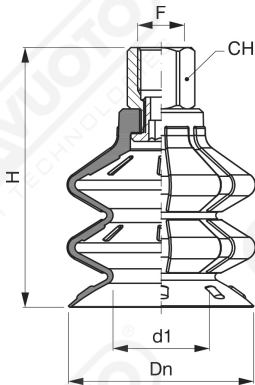

**Ventose a soffietto Serie VSZD**

**Art. VSZD 20 ÷ 80**

Art.	Dn	d	d1	H	h
<b>VSZD20</b>	20	7,6	14,6	25,3	4,6
<b>VSZD25</b>	25	7,6	14,6	30,9	4,6
<b>VSZD30</b>	30	7,6	17	36,2	4,6
<b>VSZD40</b>	40	11,2	23	45	7
<b>VSZD50</b>	50	11,2	27,1	56	7
<b>VSZD60</b>	60	11,2	39,7	54	7
<b>VSZD80</b>	80	14	56,5	61	15,3

**Art. VSZDM 20 ÷ 80 18 ÷ 14**

Art.	Dn	d1	H	CH	F
<b>VSZDM2018</b>	20	14,6	38,8	14	1/8"
<b>VSZDM2518</b>	25	14,6	44,4	14	1/8"
<b>VSZDM3018</b>	30	17	49,7	14	1/8"
<b>VSZDM4014</b>	40	23	62,3	17	1/4"
<b>VSZDM5014</b>	50	27,1	73,3	17	1/4"
<b>VSZDM6014</b>	60	39,7	71,3	17	1/4"
<b>VSZDM8014</b>	80	56,5	79	22	1/4"

**Art. VSZDF 20 ÷ 80 18 ÷ 14**

Art.	Dn	d1	H	CH	F
<b>VSZDF2018</b>	20	14,6	39,3	14	1/8"
<b>VSZDF2518</b>	25	14,6	44,9	14	1/8"
<b>VSZDF3018</b>	30	17	50,2	14	1/8"
<b>VSZDF4014</b>	40	23	62,3	17	1/4"
<b>VSZDF5014</b>	50	27,1	73,3	17	1/4"
<b>VSZDF6014</b>	60	39,7	71,3	17	1/4"
<b>VSZDF8014</b>	80	56,5	79	22	1/4"