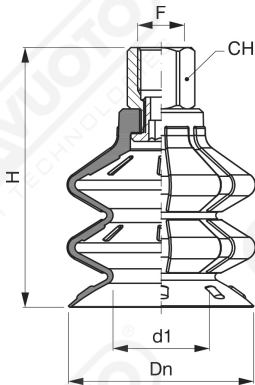

Ventose a soffietto Serie VSZD

Art. VSZD 20 ÷ 80

Art.	Dn	d	d1	H	h
VSZD20	20	7,6	14,6	25,3	4,6
VSZD25	25	7,6	14,6	30,9	4,6
VSZD30	30	7,6	17	36,2	4,6
VSZD40	40	11,2	23	45	7
VSZD50	50	11,2	27,1	56	7
VSZD60	60	11,2	39,7	54	7
VSZD80	80	14	56,5	61	15,3

Art. VSZDM 20 ÷ 80 18 ÷ 14

Art.	Dn	d1	H	CH	F
VSZDM2018	20	14,6	38,8	14	1/8"
VSZDM2518	25	14,6	44,4	14	1/8"
VSZDM3018	30	17	49,7	14	1/8"
VSZDM4014	40	23	62,3	17	1/4"
VSZDM5014	50	27,1	73,3	17	1/4"
VSZDM6014	60	39,7	71,3	17	1/4"
VSZDM8014	80	56,5	79	22	1/4"

Art. VSZDF 20 ÷ 80 18 ÷ 14

Art.	Dn	d1	H	CH	F
VSZDF2018	20	14,6	39,3	14	1/8"
VSZDF2518	25	14,6	44,9	14	1/8"
VSZDF3018	30	17	50,2	14	1/8"
VSZDF4014	40	23	62,3	17	1/4"
VSZDF5014	50	27,1	73,3	17	1/4"
VSZDF6014	60	39,7	71,3	17	1/4"
VSZDF8014	80	56,5	79	22	1/4"